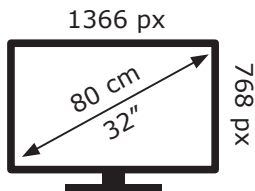

ENERG

Beko

B32 A 550 BE AY9T00

26 kWh/1000h

2019/2013