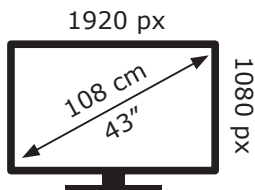

ENERG

ARÇELİK

A43 A 550 BE AZ1T00

45 kWh/1000h

2019/2013