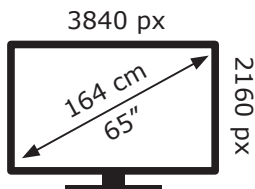

ENERG

ARÇELİK

A65 OLED C 970 BE AZ5T00

112 kWh/1000h

ABCDEF**G**

115 kWh/1000h

2019/2013