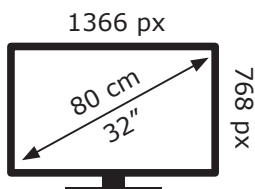

ENERG

ARÇELİK

A32K 692G HOTEL TV BG6T00

27 kWh/1000h

ABCDEF**G**

30 kWh/1000h

2019/2013