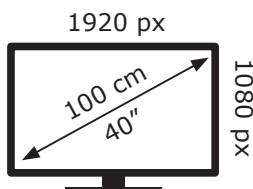

# ENERG

**ARÇELİK**

A40K 692G HOTEL TV BG7T00

**38** kWh/1000h

ABCDEF**G**

**42** kWh/1000h

2019/2013