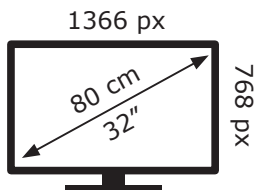

ENERG

ARÇELİK

A32K 584 HOTEL TV BH6T00

26 kWh/1000h

2019/2013