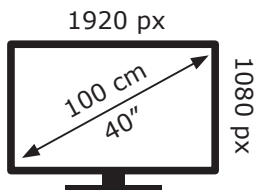

ENERG

ARÇELİK

A40K 584 HOTEL TV BH7T00

38 kWh/1000h

2019/2013