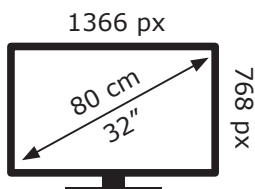

ENERG

ARÇELİK

A32 D 695 B BJ6T00

27 kWh/1000h

ABCDEF**G**

29 kWh/1000h

2019/2013