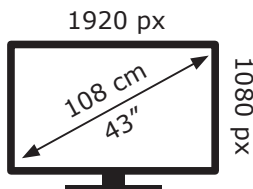

ENERG

Beko

B43 D 695 B BK4T00

34 kWh/1000h

ABCD **E** FG

35 kWh/1000h

2019/2013