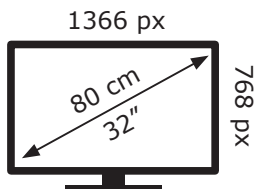

ENERGY

GRUNDIG

32 GHH 6000B BL1T00

27 kWh/1000h

ABCDEF**G**

29 kWh/1000h

2019/2013