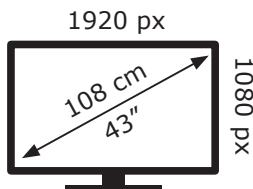

# ENERGY

**GRUNDIG**

43 GHF 6000 B BL3T00

**34** kWh/1000h

ABCD **E**FG

**35** kWh/1000h

2019/2013