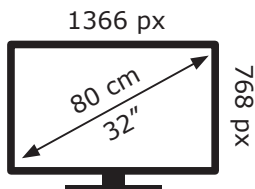

ENERG

Beko

B32 D 694 B BZ6T00

27 kWh/1000h

ABCDEF**G**

32 kWh/1000h

2019/2013