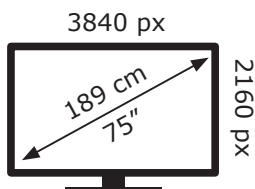

ENERG

GRUNDIG

75 GHU 9000 CB5T00

129 kWh/1000h

ABCDEF**G**

215 kWh/1000h

2019/2013