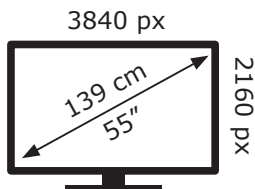

# ENERGY

ARÇELİK

A55 D 986 S CD5T00

**78** kWh/1000h

ABCDEF**G**

**117** kWh/1000h

2019/2013