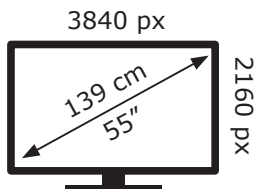

ENERG

GRUNDIG

55 GHU 8000 CJ8T00

77 kWh/1000h

ABCDEF**G**

115 kWh/1000h

2019/2013