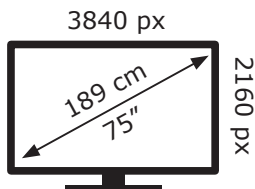

ENERGY

GRUNDIG

75 GHU 8000 CK1T00

107 kWh/1000h

ABCDEF**G**

195 kWh/1000h

2019/2013