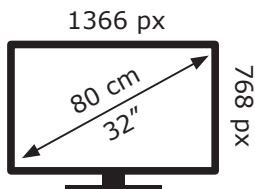

ENERG

ARÇELİK

A32K 584 HOTEL T V CK3T00

27 kWh/1000h

ABCDEF**G**

28 kWh/1000h

2019/2013