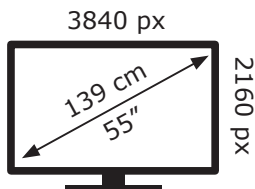

ENERG

Beko

B55 Q 990 A CP5T00

83 kWh/1000h

ABCDEF**G**

160 kWh/1000h

2019/2013