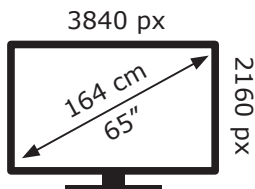

# ENERGY

**GRUNDIG**

65 GHQ 9500 CQ1T00

**102** kWh/1000h

ABCDEF**G**

**200** kWh/1000h

2019/2013