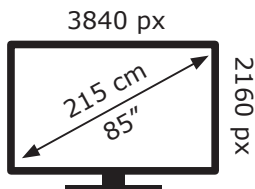

ENERGY

ARÇELİK

A85 N 995 X CS2T00

150 kWh/1000h

ABCDEF**G**

260 kWh/1000h

2019/2013