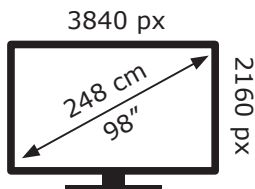

ENERGY

ARÇELİK

A98 Q 995 X CS3T00

195 kWh/1000h

ABCDEF**G**

450 kWh/1000h

2019/2013