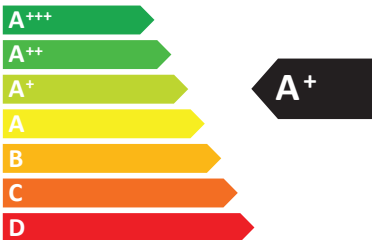

ENERG

енергия · ενέργεια

Y IJA

IE IA

75 Delta SE - 4K UHD

Dawlance

CT2T00

ENERGIA · ЕНЕРГИЯ
ΕΝΕΡΓΕΙΑ · ENERGIJA
ENERGY · ENERGIE
ENERGI