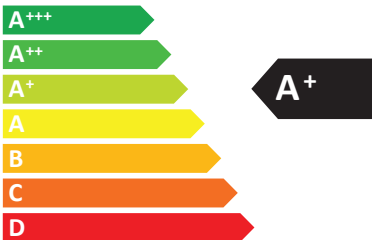

ENERG

енергия · ενεργεια

65 Delta - QLED

Dawlance

CT4T00

ENERGIA · ЕНЕРГИЯ
ΕΝΕΡΓΕΙΑ · ENERGIJA
ENERGY · ENERGIE
ENERGI

102
Watt

149
kWh/Annum