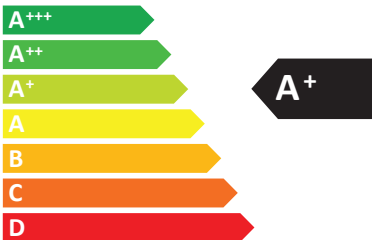

ENERG

енергия · ενεργεια

65 Echo - OLED

Dawlance

CV2T00

ENERGIA · ЕНЕРГИЯ
ΕΝΕΡΓΕΙΑ · ENERGIJA
ENERGY · ENERGIE
ENERGI

102
Watt

149
kWh/Annum