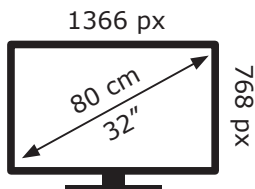

ENERG

Beko

B32 D 696 B CZ2T00

28 kWh/1000h

ABCDEF**G**

41 kWh/1000h

2019/2013