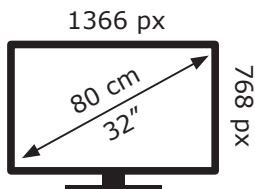

# ENERG

ARÇELİK

A32K 694G HOTEL TV DB4T00

**27** kWh/1000h

ABCDEF**G**

**30** kWh/1000h

2019/2013