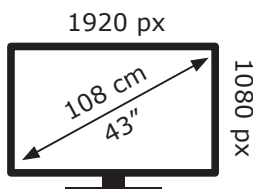

ENERG

ARÇELİK

A43K 694G HOTEL TV DB6T00

34 kWh/1000h

ABCD **E**FG

37 kWh/1000h

2019/2013