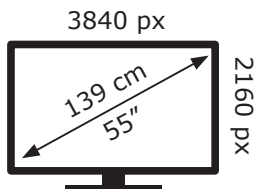

# ENERGY

ARÇELİK

A55 C 985 B DBX000

**87** kWh/1000h

ABCDEF**G**

**110** kWh/1000h

2019/2013