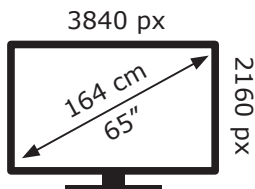

ENERG

ARÇELİK

A65 C 985 B DBZ000

111 kWh/1000h

ABCDEF**G**

145 kWh/1000h

2019/2013