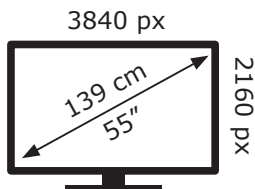

# ENERGY

ATLANTA 55 GGU 8965 B  
DCE000

**GRUNDIG**

**87** kWh/1000h

ABCDEF**G**

**110** kWh/1000h

2019/2013