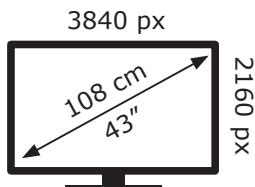

ENERGY

ARÇELİK

A43 C 890 A DFA000

51 kWh/1000h

ABCDEF**G**

71 kWh/1000h

2019/2013