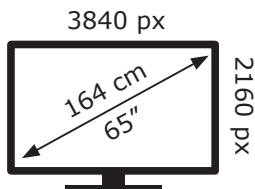

ENERGY

A65 OLED C 970 B
DMG000

ARÇELİK

140 kWh/1000h

ABCDEF**G**

150 kWh/1000h

2019/2013