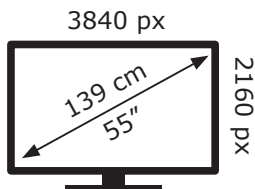

ENERG

ARÇELİK

A55 Q 987 A DP6T00

75 kWh/1000h

ABCDEF**G**

119 kWh/1000h

2019/2013