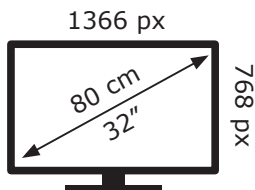

ENERG

ARÇELİK

A32 C 685 A DPS000

27 kWh/1000h

2019/2013