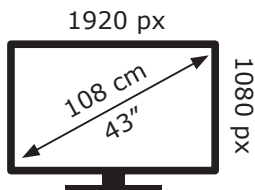

ENERG

ARÇELİK

A43 C 685 A DPU000

45 kWh/1000h

2019/2013