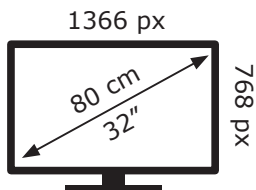

ENERG

Beko

B32 C 685 A DPV000

27 kWh/1000h

2019/2013