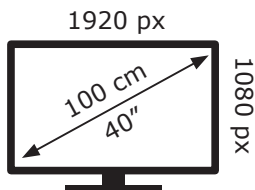

ENERG

Beko

B40 C 685 A DPW000

46 kWh/1000h

2019/2013