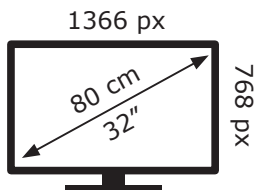

ENERG

FRANKFURT 32 GGH 6970 B
DPY000

GRUNDIG

27 kWh/1000h

2019/2013