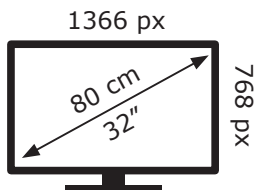

ENERG

GRUNDIG

32 GGH 6950 B DQB000

27 kWh/1000h

2019/2013