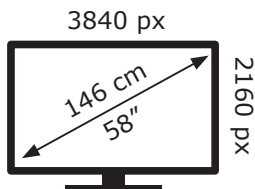

ENERGY

BARCELONA 58 GGU 8935 B
DQF000

GRUNDIG

86 kWh/1000h

ABCDEF**G**

87 kWh/1000h

2019/2013