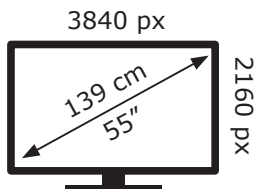

ENERG

ARÇELİK

A55 Q 990 AY DR2T00

83 kWh/1000h

ABCDEF**G**

160 kWh/1000h

2019/2013