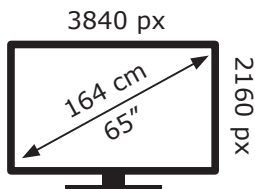

ENERG

ARÇELİK

A65 Q 990 AY DR4T00

102 kWh/1000h

ABCDEF**G**

200 kWh/1000h

2019/2013