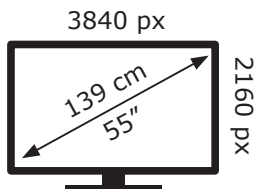

ENERGY

Beko

B55 Q 990 AY DR6T00

83 kWh/1000h

ABCDEF**G**

160 kWh/1000h

2019/2013