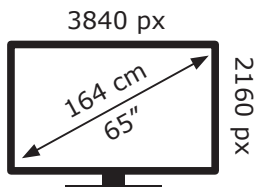

ENERG

GRUNDIG

65 GGU 7880 B DTA000

100 kWh/1000h

ABCDEF**G**

130 kWh/1000h

2019/2013