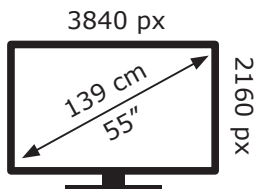

ENERGY

ARÇELİK

A55 C 885 A DTG000

64 kWh/1000h

ABCDEF**G**

84 kWh/1000h

2019/2013