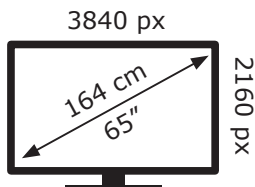

ENERGY

ARÇELİK

A65 C 885 A DTH000

84 kWh/1000h

ABCDEF**G**

104 kWh/1000h

2019/2013