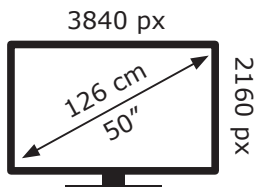

ENERGY

Beko

B50 C 885 A DTK000

54 kWh/1000h

ABCDEF**G**

74 kWh/1000h

2019/2013