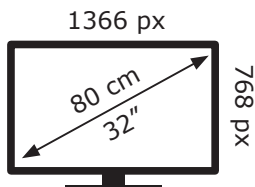

ENERG

ARÇELİK

A32HH 500A4-A-BI DW2T00

27 kWh/1000h

ABCDEF**G**

29 kWh/1000h

2019/2013