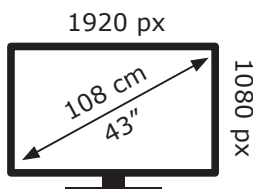

ENERGY

ARÇELİK

A43HF 500A4-A-BI DW4T00

34 kWh/1000h

ABCD **E** FG

35 kWh/1000h

2019/2013