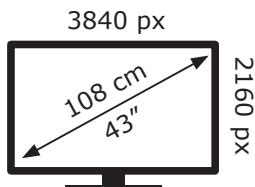

# ENERGY

ARÇELİK

A43HU 500B2-A-BI DW6T00

**51** kWh/1000h

ABCDEF**G**

**51** kWh/1000h

2019/2013